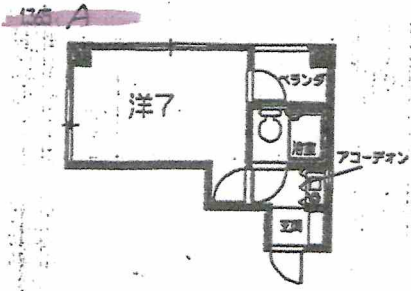

◆ インターネット コミュファ光を無料で利用していただけます。
ト接続

料金 ◆部屋代 ¥ 36,000(4室) ¥34,000(2室)
◆共益費 ¥2,300
◆水道料金 ¥1,700

◆保証金 部屋代の2か月分
◆駐車場代 ¥2,000

設備 1ルーム/クローゼット/バス・トイレ別
洋間/エアコン/給湯器
重量鉄骨2階建

連絡先 林 和夫 090-1621-1090 - 2 -

令和6年用

女子専用

ワンルームマンション

間取図

玄関

A	B	C
403 空	402	401 空
303 空	302 空	301
203 空	202 (大家)	201 空
店舗		

ラウンジ 新築

リビング

キッチン

外観

心地よさを
探したら
「ポルカ」と
出会いました。