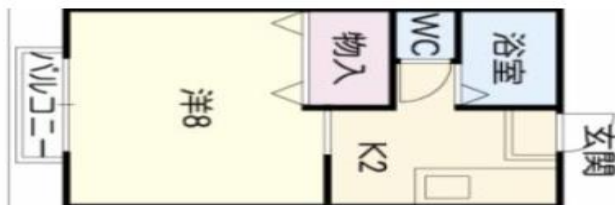

新入生向け 物件（R6年度）

岐阜薬科大学

目次

アクティ三田	2
サンライフ千代田	3
ポルカ	5
コーポ大桜	6

アパート名 アクティ 三田

部屋代 ¥36,000 (西203・西205・西206・西207)

¥34,000 (東102・東103)

場所 岐阜市 三田洞 352番地 〒502-0004
条件 女子学生専用

◆ インターネット コミュファ光を無料で利用していただけます。
ト接続

料金 ◆部屋代 ¥ 36,000(4室) ¥34,000(2室)
◆共益費 ¥2,300
◆水道料金 ¥1,700

◆保証金 部屋代の2か月分
◆駐車場代 ¥2,000

設備 1ルーム/クローゼット/バス・トイレ別
洋間/エアコン/給湯器
重量鉄骨2階建

連絡先 林 和夫 090-1621-1090 - 2 -

令和6年用

女子専用

ワンルームマンション