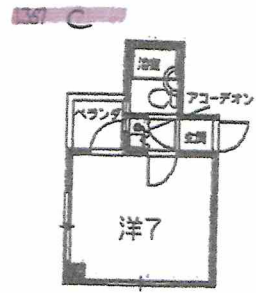

◆ インターネット コミュファ光を無料で利用していただけます。
ト接続

料金 ◆部屋代 ¥ 36,000(4室) ¥34,000(2室)
◆共益費 ¥2,300
◆水道料金 ¥1,700

◆保証金 部屋代の2か月分
◆駐車場代 ¥2,000

設備 1ルーム/クローゼット/バス・トイレ別
洋間/エアコン/給湯器
重量鉄骨2階建

連絡先 林 和夫 090-1621-1090 - 2 -

令和6年用

女子専用

ワンルームマンション

R6.3.3

物件名称	サン・ライフ千代田
------	-----------

物件形態	女子専用
------	------

物件所在地	〒 502-0832 住所 岐阜市千代田町1-1TEL090-6439-3777午前中のみ 052-763-0523
入居申込先	〒 465-0093 住所 名古屋市名東区一社3-18 ソレーユベルテ一社302号 氏名 森崎 克也 TEL052-703-7552

家賃	25,000円
共益費	2,000円
水道代	2,000円
敷金・保証金	0円
礼金	0円
駐車場	近隣駐車場紹介

タイプ	1K	構造	鉄筋コンクリート造	築	28年
設備	風呂	ユニット	シャワー	有	
	エアコン	有			
	キッチン	有			
	給湯	台所	浴室	洗面所	
その他	玄関オートロック 都市ガス ミニ冷蔵庫 掃除機(共同使用) 洗濯機 トイレ(ウオシュレット付) トイレトペーパー備え付き 自転車置き場有				

特典 入居月 及び 翌月分の家賃・共益費・水道代は免除させていただきます。

参考 マンション西隣、廣江さんは私の伯母です。
1F店舗北側は 犬の美容室
お友達ご紹介1名毎で家賃1000円引き致します。最大3,000円迄 入居決定時
ネットご対応致します。

間取図

玄関

A	B	C
403 空	402	401 空
303 空	302 空	301
203 空	202 (大家)	201 空
店舗		

ラウンジ 新築

リビング

キッチン

外観

心地よさを
探したら
「ポルカ」と
出会いました。