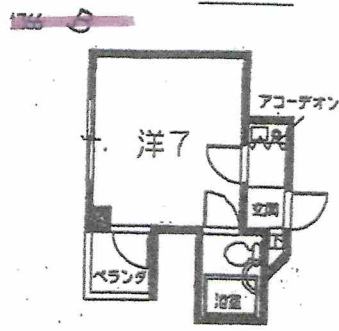

◆ インターネット コミュファ光を無料で利用していただけます。
ト接続

料金 ◆部屋代 ¥ 36,000(4室) ¥34,000(2室)
◆共益費 ¥2,300
◆水道料金 ¥1,700

◆保証金 部屋代の2か月分
◆駐車場代 ¥2,000

設備 1ルーム/クローゼット/バス・トイレ別
洋間/エアコン/給湯器
重量鉄骨2階建

連絡先 林 和夫 090-1621-1090 - 2 -

令和6年用

女子専用

ワンルームマンション

間取図

玄関

A	B	C
403 空	402	401 空
303 空	302 空	301
203 空	202 (大家)	201 空
店舗		

ラウンジ 新築

リビング

キッチン

外観

心地よさを
探したら
「ポルカ」と
出会いました。